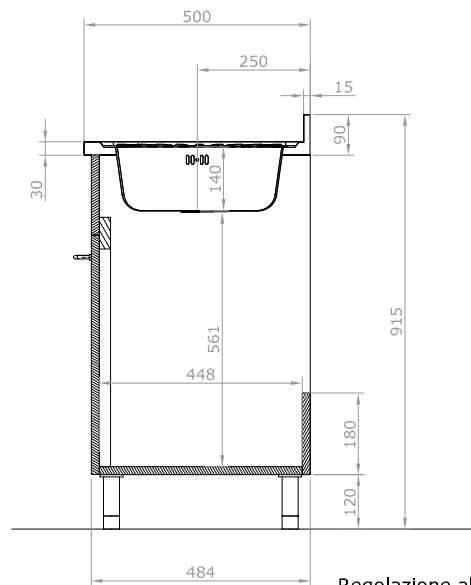

SOTTOLAVELLO

con lavello inox vasca DX 80x50x91,5

VISTA IN PIANTA

VISTA ISOMETRICA

VISTA FRONTALE

SEZ. A-A

Regolazione altezza
Piedini
120-140 mm