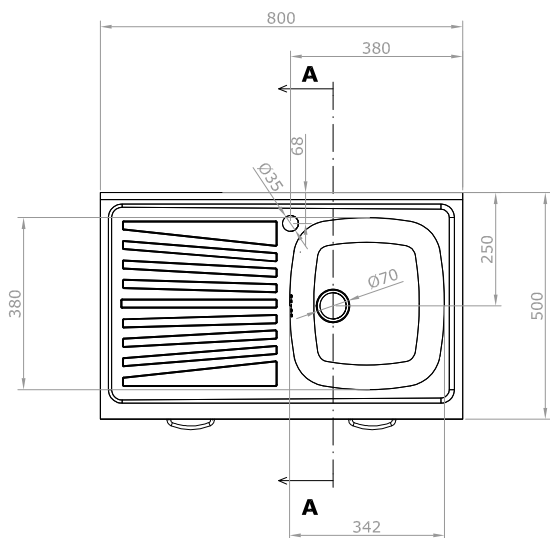

SOTTOLAVELLO

con lavello inox vasca DX 80x50x91,5

VISTA IN PIANTA

VISTA ISOMETRICA

VISTA FRONTALE

SEZ. A-A

Regolazione altezza
Piedini
120-140 mm