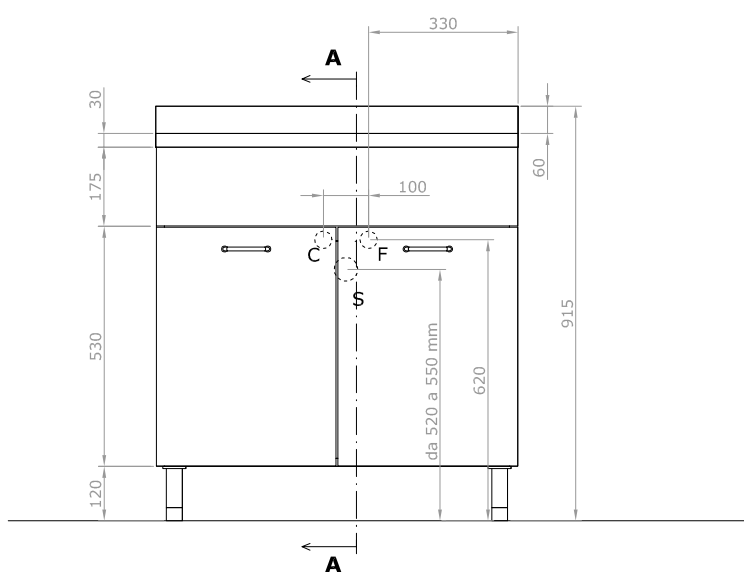

SOTTOLAVELLO

con lavello inox vasca DX 80x50x91,5

VISTA IN PIANTA

VISTA ISOMETRICA

VISTA FRONTALE

SEZ. A-A

Regolazione altezza
Piedini
120-140 mm