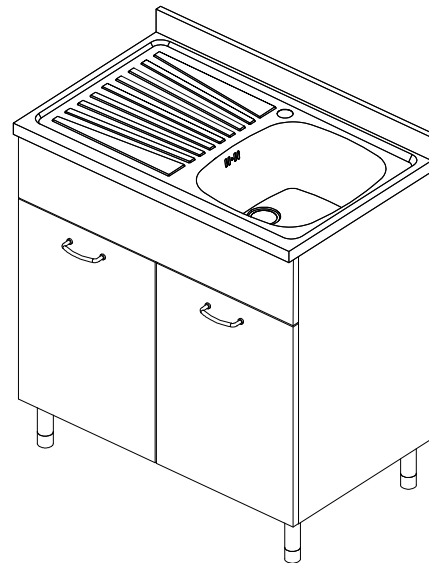

SOTTOLAVELLO

con lavello inox vasca DX 80x50x91,5

VISTA IN PIANTA

VISTA ISOMETRICA

VISTA FRONTALE

SEZ. A-A

Regolazione altezza
Piedini
120-140 mm